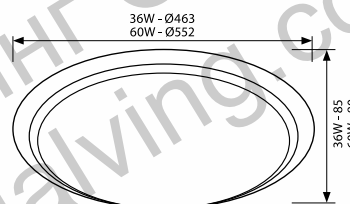

VIVALUX®

ATHENA LED

Мултифункционалните плафониери ATHENA LED с марка VIVALUX имат възможност за димиране и смяна на цветната температура с помощта на дистанционно управление. Това предлага универсално решение за осветление на помещенията според тяхното предназначение или Вашето настроение. В серията ATHENA LED се предлагат два размера плафониери с мощност 36W и 60W.

The multifunctional ceiling fixtures ATHENA LED by VIVALUX can be dimmed and change the color temperature by a remote control. This offers an universal lighting solution according to their application and your mood. ATHENA LED consists of 2 fixtures with different size and wattage - 36W and 60W.

3000K: 2350LM
4000K: 2880LM
6400K: 2450LM

3000K: 3900LM
4000K: 4800LM
6400K: 4000LM

- 230V
- 50/60Hz
- 25000 [h]
- > 12500x
- IP 20
- 120 [°]
- Ra ≥ 80
- CE

10% - 100%
REMOTE CONTROL

3000-6400K
REMOTE CONTROL

Артикул	Мощност	Цветна t°	Цвят-корпус	Код заявка
Art	Watt	K	Body color	Order code
ATHENA LED 36W	36	3000-6400	WHITE	VIV004162
ATHENA LED 60W	60	3000-6400	WHITE	VIV004163